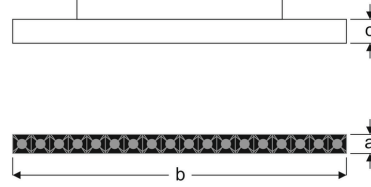

## MECHANICAL SPECS / MEKANİK ÖZELLİKLER

<b>Application Areas</b> Uygulama Alanları	Exhibition Room - Offices - Foyers - Shopping malls
<b>Luminaire Type</b> Ürün Tipi	LED Magnetic Tracklight
<b>Luminaire Body</b> Ürün Gövdesi	Aluminum body
<b>Luminaire Diffuser</b> Ürün Difüzörü	LED lens and reflector
<b>Luminaire Colour</b> Ürün Gövde Rengi	S : Ral 9005 Jet black / B : Ral 9016 Traffic White / G : Ral 9006 Grey
<b>Ingress Protection (IP) Rating</b> IP Sınıfı	IP40
<b>Impact Resistance (IK) Rating</b> IK Sınıfı	IK02

## OPTICAL SPECS / OPTİK ÖZELLİKLER

<b>Light Source</b> Işık Kaynağı	Mid Power LED
<b>CRI Value</b> CRI Değeri	>80
<b>UGR Value</b> UGR Değeri	<21 (EN124664-1)
<b>Photo Biological Class</b> Fotobiyolojik Risk Grubu	Group-0 No Risk
<b>Beam Angle</b> Işık Açısı	36°
<b>Driver (220-240V)</b> Sürücü	Osram - Tridonic & ENEC Driver